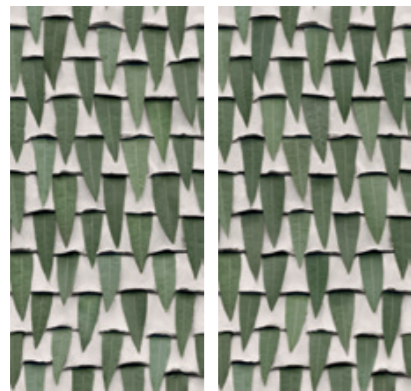

SILVI

4100544 SILVI