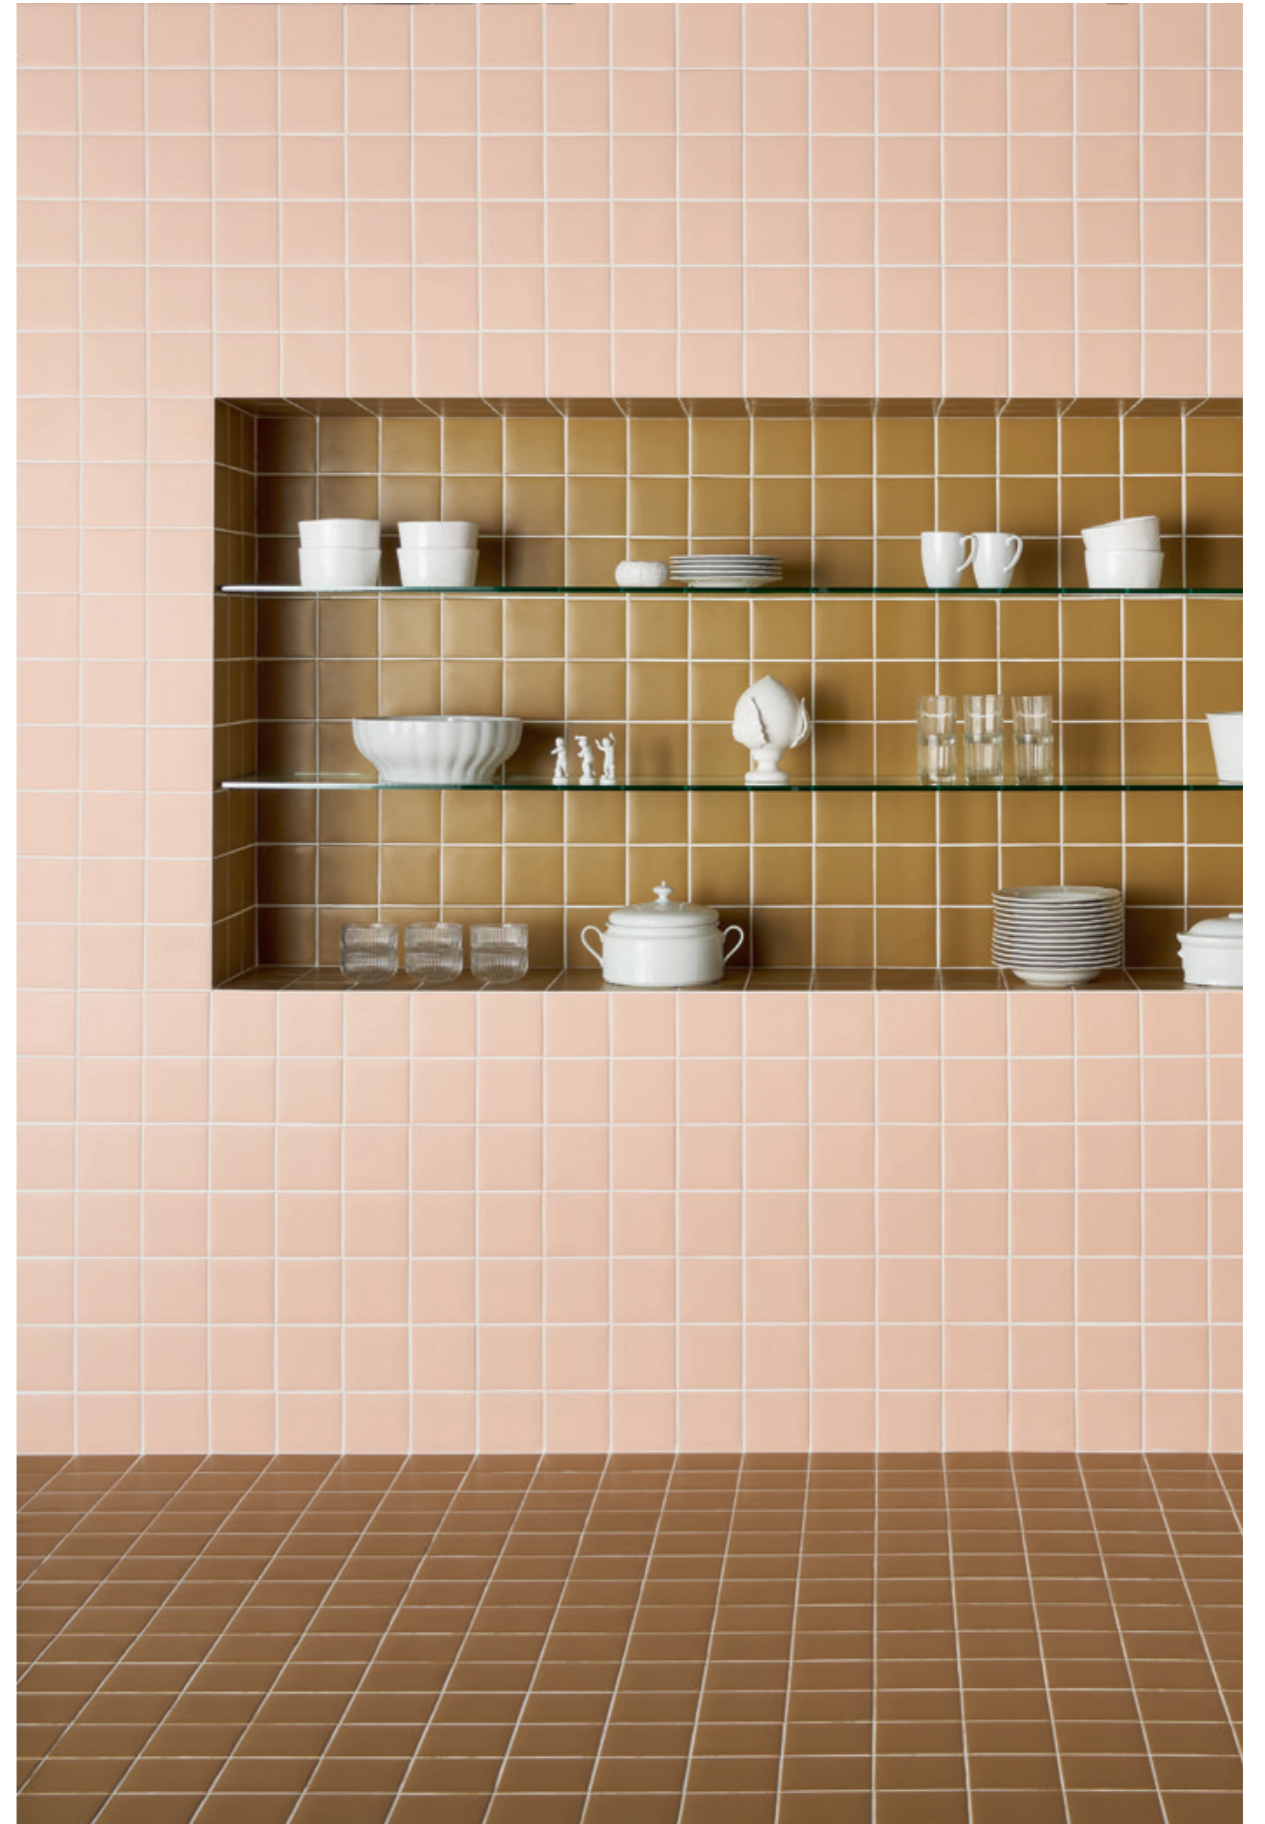

Pixel41 11 Powder - 15 Khaki 11,55x11,55