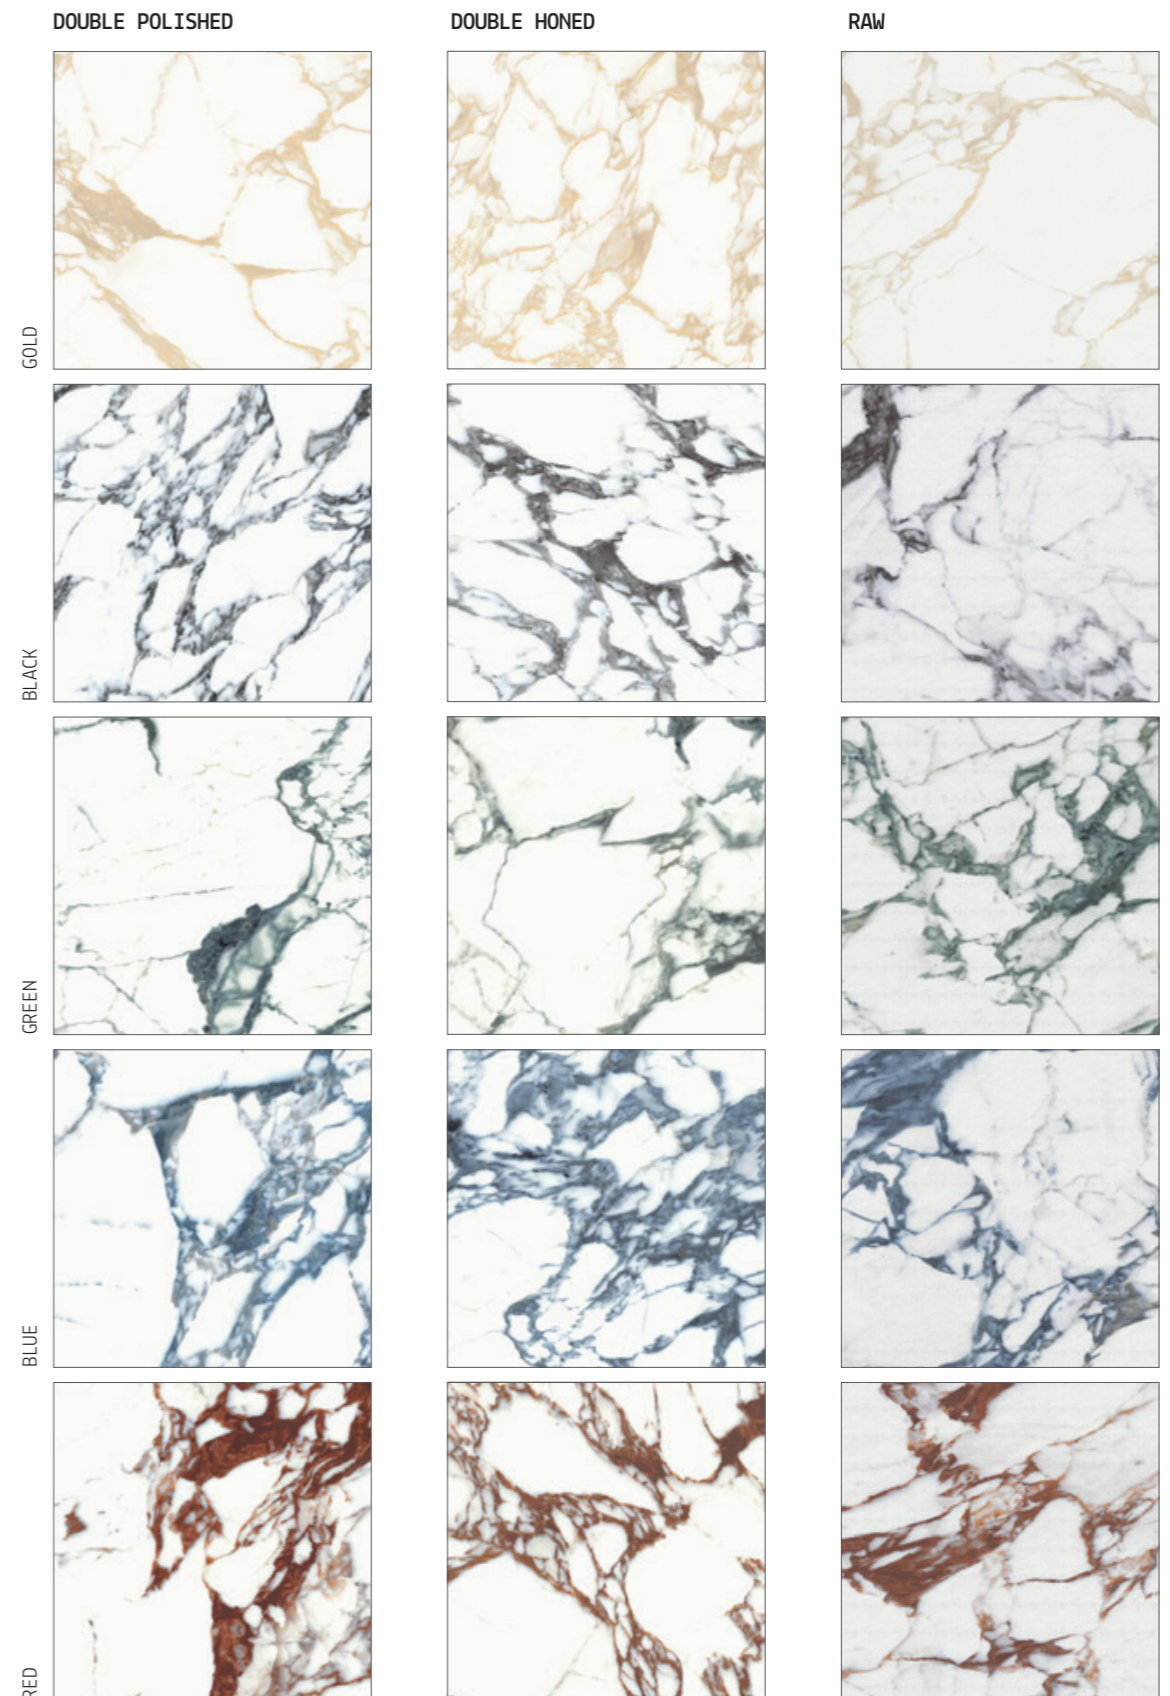

TECHNICAL DETAILS

PULP

TECHNOLOGY PORCELLANATO DIGITALE HD AD IMPASTO COLORATO - HD DIGITAL COLORED BODY PORCELAIN

FINISH RETTIFICATO - RECTIFIED - DOUBLE POLISHED / DOUBLE HONED / RAW

DOUBLE POLISHED / DOUBLE HONED FINITURA A BASE DI PASTA DI VETRO PIÙ TRATTAMENTO PROTETTIVO SUPERFICIALE
GLASS PASTE FINISHING WITH ADDITIONAL PROTECTIVE TREATMENT ON SURFACE.

THICKNESS 9 MM

PARALLEL

TECHNOLOGY PORCELLANATO SMALTATO AD IMPASTO COLORATO - GLAZED COLORED BODY PORCELAIN

FINISH OPACO RETTIFICATO - NATURAL RECTIFIED

THICKNESS 9 MM

[TECHNICAL FEATURES AND PACKING - CLICK HERE](#)

PULP COLORS